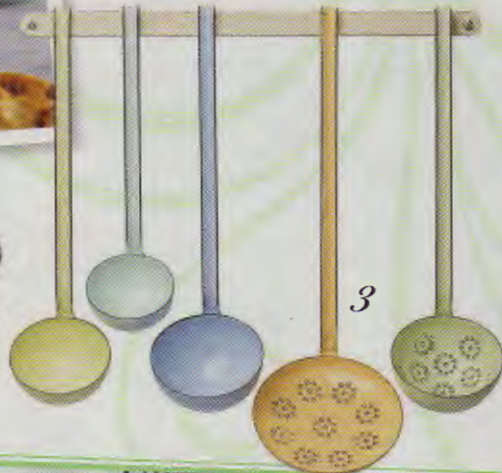

Zart-fröhliches

Pastellgrün

Accessoires für helle Freude

1 Just wow! Der pfeifende Wasserkocher mit 2,5l Fassungsvermögen für ca. 60 Euro von Typhoon.

2 Langlebiger Klassiker. Die pastellfarbene Dichtungsdose gibt es für 42,99 Euro von Riess. 3 Hochwertige Emaille-Kellen im bunten Look als hilfreiche Hingucker für 97 Euro von Riess. 4 Moderner Schalenstuhl „Gigi“ von Zuiver für ca. 84,90 Euro von Car-Selbstbaumöbel

5 Eierbox aus Cellulose zum Wiederverwenden für 6,95 Euro von Koziol. 6 Die passende Emaille-Auflaufform gibt es auch gleich für 48,99 Euro von Riess.

diy.

Show me more

Wunderbar leicht machen es Ihnen die Pastelltöne in ihrer Kombinationsfreudigkeit. Schöpfen Sie ruhig aus der vollen Farbpalette und genießen Sie harmonische Ensembles. Mit ein bisschen Kreidefarbe werden Ihre Lampenschirme schnell zu einem Traum in Pastell.